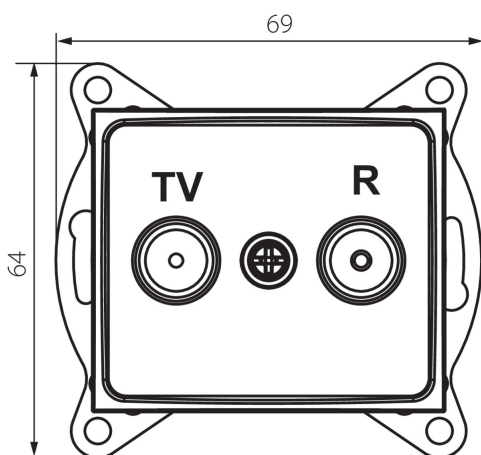

24981 DOMO 01-1320-030 pe

Prise RTV de passage

5905339249814

DONNÉES GÉNÉRALES:

Couleur: blanc perlé
Mode d'installation: encastré dans le mur
Largeur [mm]: 69
Hauteur [mm]: 64
Diamètre du boîtier de montage: 60
Nombre de prises: 2

CARACTÉRISTIQUES TECHNIQUES:

Matériau: PC
Type de prise: rtv saillie
Plastique: PC
Degré IP: 20

DONNÉES LOGISTIQUES:

Unité par emballage: 10
Unité par carton: 10
Conditionnement : 120
Poids unitaire net [g]: 88
Poids [g]: 100.58
Longueu carton emballage [cm]: 10
Largeur emballage unitaire [cm]: 4
Hauteur emballage unitaire [cm]: 14
Poids carton [kg]: 12.0696
Largeur carton [cm]: 25.5
Hauteur carton [cm]: 32
Longueur carton [cm]: 44
Volume carton [m³]: 0.035904