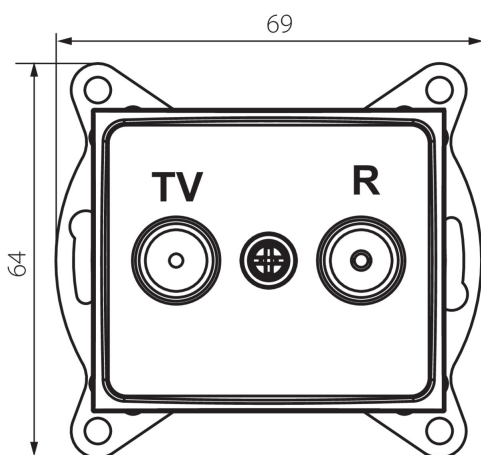

24982 DOMO 01-1330-030 pe

Prise RTV terminale

5905339249821

DONNÉES GÉNÉRALES:

Couleur: blanc perlé
Mode d'installation: encastré dans le mur
Largeur [mm]: 69
Hauteur [mm]: 64
Diamètre du boîtier de montage: 60
Nombre de prises: 2

CARACTÉRISTIQUES TECHNIQUES:

Matériau: PC
Type de prise: embout rtv
Plastique: PC
Degré IP: 20

DONNÉES LOGISTIQUES:

Unité par emballage: 10
Unité par carton: 10
Conditionnement : 120
Poids unitaire net [g]: 58
Poids [g]: 102.58
Longueu carton emballage [cm]: 10
Largeur emballage unitaire [cm]: 4
Hauteur emballage unitaire [cm]: 14
Poids carton [kg]: 12.3096
Largeur carton [cm]: 25.5
Hauteur carton [cm]: 32
Longueur carton [cm]: 44
Volume carton [m³]: 0.035904