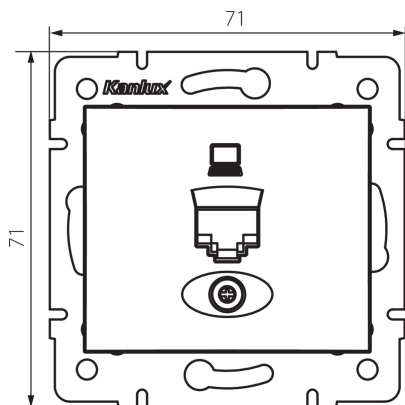

## 24989 DOMO 01-1390-030 pe

Prise informatique simple (RJ45Cat 5e Jack)

5905339249890

### DONNÉES GÉNÉRALES:

**Couleur:** blanc perlé  
**Mode d'installation:** encastré dans le mur  
**Largeur [mm]:** 71  
**Hauteur [mm]:** 71  
**Diamètre du boîtier de montage:** 60  
**Nombre de prises:** 1

### CARACTÉRISTIQUES TECHNIQUES:

**Matériau:** PC  
**Type de prise:** informatique et téléphonique rj45 cat 5e  
**Plastique:** PC  
**Degré IP:** 20