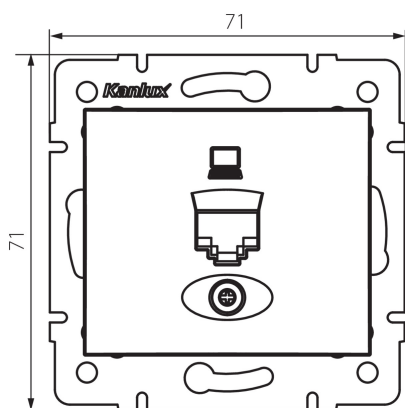

24990 DOMO 01-1400-030 pe

Prise informatique simple (RJ45Cat 6 Jack)

5905339249906

DONNÉES GÉNÉRALES:

Couleur: blanc perlé
Mode d'installation: encastré dans le mur
Largeur [mm]: 71
Hauteur [mm]: 71
Diamètre du boîtier de montage: 60
Nombre de prises: 1

CARACTÉRISTIQUES TECHNIQUES:

Matériau: PC
Type de prise: informatique unique rj45 cat 6
Plastique: PC
Degré IP: 20

DONNÉES LOGISTIQUES:

Unité par emballage: 10
Unité par carton: 10
Conditionnement : 120
Poids unitaire net [g]: 56
Poids [g]: 68.58
Longueu carton emballage [cm]: 9
Largeur emballage unitaire [cm]: 4
Hauteur emballage unitaire [cm]: 13
Poids carton [kg]: 8.2296
Largeur carton [cm]: 25.5
Hauteur carton [cm]: 32
Longueur carton [cm]: 44
Volume carton [m³]: 0.035904