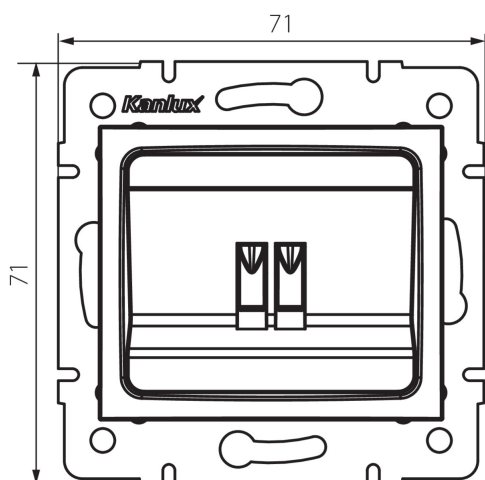

24995 DOMO 01-1450-030 pe

Prise de haut-parleur simple

5905339249951

DONNÉES GÉNÉRALES:

Couleur: blanc perlé
Mode d'installation: encastré dans le mur
Largeur [mm]: 71
Hauteur [mm]: 71
Diamètre du boîtier de montage: 60
Nombre de prises: 1

CARACTÉRISTIQUES TECHNIQUES:

Matériau: PC
Type de prise: simple haut-parleur
Plastique: PC
Degré IP: 20

DONNÉES LOGISTIQUES:

Unité par emballage: 10
Unité par carton: 10
Conditionnement : 120
Poids unitaire net [g]: 58
Poids [g]: 70.5
Longueu carton emballage [cm]: 10
Largeur emballage unitaire [cm]: 4
Hauteur emballage unitaire [cm]: 14
Poids carton [kg]: 8.46
Largeur carton [cm]: 25.5
Hauteur carton [cm]: 32
Longueur carton [cm]: 44
Volume carton [m³]: 0.035904