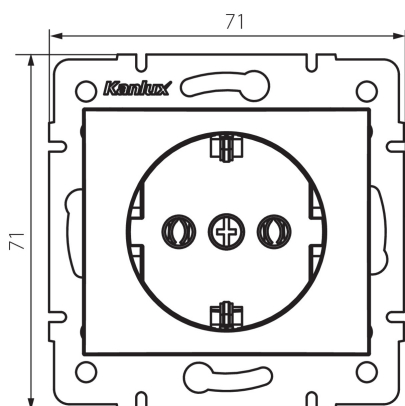

25026 DOMO 01-1220-150 sz

Prise de courant simple Schuko

5905339250261

DONNÉES GÉNÉRALES:

Couleur: champagne
Mode d'installation: encastré dans le mur
Largeur [mm]: 71
Hauteur [mm]: 71
Diamètre du boîtier de montage: 60
Profondeur de montage: 25
Nombre de prises: 1

CARACTÉRISTIQUES TECHNIQUES:

Tension nominale [V]: 250 AC
Courant nominal [A]: 16
Classe électrique: I
Matériau: PC
Matériel des embouts d'extrémité de câble : CuSn94
Type de mise à la terre: type f
Type de connexion: Connecteur a vis
Plastique: PC
Degré IP: 20

DONNÉES LOGISTIQUES:

Unité par emballage: 10
Unité par carton: 10
Conditionnement : 120
Poids unitaire net [g]: 68
Poids [g]: 81.75
Longueu carton emballage [cm]: 10
Largeur emballage unitaire [cm]: 5
Hauteur emballage unitaire [cm]: 14
Poids carton [kg]: 9.81
Largeur carton [cm]: 26.5
Hauteur carton [cm]: 32
Longueur carton [cm]: 44
Volume carton [m³]: 0.037312