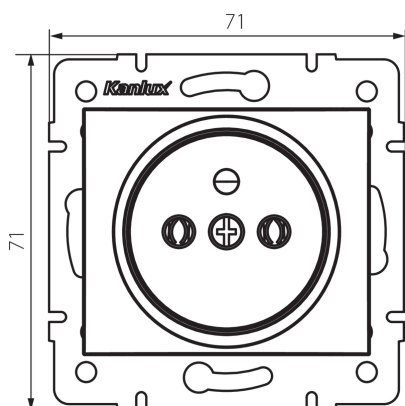

25031 DOMO 01-1251-150 sz

Prise de courant simple française

5905339250315

DONNÉES GÉNÉRALES:

Couleur: champagne
Mode d'installation: encastré dans le mur
Largeur [mm]: 71
Hauteur [mm]: 71
Diamètre du boîtier de montage: 60
Profondeur de montage: 25
Nombre de prises: 1

CARACTÉRISTIQUES TECHNIQUES:

Tension nominale [V]: 250 AC
Courant nominal [A]: 16
Classe électrique: I
Matériau: PC
Matériel des embouts d'extrémité de câble : CuSn94
Type de mise à la terre: type e
Type de connexion: Connecteur a vis
Plastique: PC
Degré IP: 20

DONNÉES LOGISTIQUES:

Unité par emballage: 10
Unité par carton: 10
Conditionnement : 120
Poids unitaire net [g]: 68
Poids [g]: 81.42
Longueu carton emballage [cm]: 9
Largeur emballage unitaire [cm]: 5
Hauteur emballage unitaire [cm]: 14
Poids carton [kg]: 9.7704
Largeur carton [cm]: 25.5
Hauteur carton [cm]: 32
Longueur carton [cm]: 44
Volume carton [m³]: 0.035904

25031 DOMO 01-1251-150 sz

Prise de courant simple française