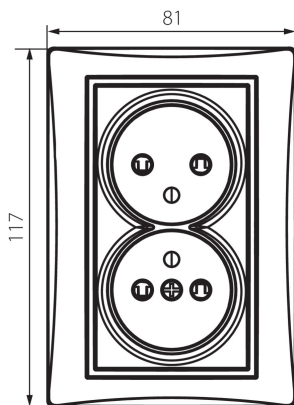

25033 DOMO 01-1260-150 sz

Double prise de courant verticale française complète avec protection de contacts

5905339250339

DONNÉES GÉNÉRALES:

Couleur: champagne
Mode d'installation: encastré dans le mur
Protection des contacts: oui
Largeur [mm]: 81
Hauteur [mm]: 110
Diamètre du boîtier de montage: 68
Profondeur de montage: 25
Nombre de prises: 2

CARACTÉRISTIQUES TECHNIQUES:

Tension nominale [V]: 250 AC
Courant nominal [A]: 16
Classe électrique: I
Matériau: PC
Matériel des embouts d'extrémité de câble : CuSn94
Type de mise à la terre: type e
Type de connexion: Connecteur a vis
Plastique: PC
Degré IP: 20

DONNÉES LOGISTIQUES:

Unité par emballage: 10
Unité par carton: 10
Conditionnement : 120
Poids unitaire net [g]: 120
Poids [g]: 138.42
Longueu carton emballage [cm]: 9
Largeur emballage unitaire [cm]: 5
Hauteur emballage unitaire [cm]: 18
Poids carton [kg]: 16.6104
Largeur carton [cm]: 25
Hauteur carton [cm]: 52.5
Longueur carton [cm]: 52
Volume carton [m³]: 0.06825

25033 DOMO 01-1260-150 sz

Double prise de courant verticale française complète avec protection de contacts