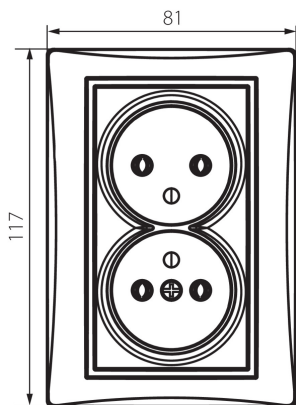

25034 DOMO 01-1261-150 sz

Double prise de courant française complète

5905339250346

DONNÉES GÉNÉRALES:

Couleur: champagne
Mode d'installation: encastré dans le mur
Largeur [mm]: 81
Hauteur [mm]: 110
Diamètre du boîtier de montage: 68
Profondeur de montage: 25
Nombre de prises: 2

CARACTÉRISTIQUES TECHNIQUES:

Tension nominale [V]: 250 AC
Courant nominal [A]: 16
Classe électrique: I
Matériau: PC
Matériel des embouts d'extrémité de câble : CuSn94
Type de mise à la terre: type e
Type de connexion: Connecteur a vis
Plastique: PC
Degré IP: 20

DONNÉES LOGISTIQUES:

Unité par emballage: 10
Unité par carton: 10
Conditionnement : 120
Poids unitaire net [g]: 116
Poids [g]: 134.67
Longueu carton emballage [cm]: 10
Largeur emballage unitaire [cm]: 5
Hauteur emballage unitaire [cm]: 18
Poids carton [kg]: 16.1604
Largeur carton [cm]: 25
Hauteur carton [cm]: 52.5
Longueur carton [cm]: 52
Volume carton [m³]: 0.06825

25034 DOMO 01-1261-150 sz

Double prise de courant française complète