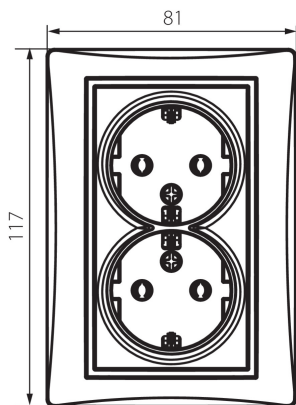

25035 DOMO 01-1270-150 sz

Prise de tension double Schuko, complète

5905339250353

DONNÉES GÉNÉRALES:

Couleur: champagne
Mode d'installation: encastré dans le mur
Largeur [mm]: 81
Hauteur [mm]: 110
Diamètre du boîtier de montage: 68
Profondeur de montage: 25
Nombre de prises: 2

CARACTÉRISTIQUES TECHNIQUES:

Tension nominale [V]: 250 AC
Courant nominal [A]: 16
Classe électrique: I
Matériau: PC
Matériel des embouts d'extrémité de câble : CuSn94
Type de mise à la terre: type f
Type de connexion: Connecteur à vis
Plastique: PC
Degré IP: 20

DONNÉES LOGISTIQUES:

Unité par emballage: 10
Unité par carton: 10
Conditionnement : 120
Poids unitaire net [g]: 116
Poids [g]: 134.58
Longueur carton emballage [cm]: 9
Largeur emballage unitaire [cm]: 5
Hauteur emballage unitaire [cm]: 18
Poids carton [kg]: 16.1496
Largeur carton [cm]: 25
Hauteur carton [cm]: 52.5
Longueur carton [cm]: 52
Volume carton [m³]: 0.06825

25035 DOMO 01-1270-150 sz

Prise de tension double Schuko, complète