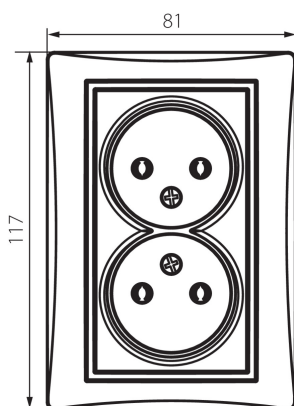

25036 DOMO 01-1280-150 sz

Prise de tension double sans mise à la terre, complète

5905339250360

DONNÉES GÉNÉRALES:

Couleur: champagne
Mode d'installation: encastré dans le mur
Largeur [mm]: 81
Hauteur [mm]: 110
Diamètre du boîtier de montage: 68
Profondeur de montage: 25
Nombre de prises: 2

CARACTÉRISTIQUES TECHNIQUES:

Tension nominale [V]: 250 AC
Courant nominal [A]: 16
Classe électrique: II
Matériau: PC
Matériel des embouts d'extrémité de câble : CuSn94
Type de mise à la terre: 2P
Type de connexion: Connecteur a vis
Plastique: PC
Degré IP: 20

DONNÉES LOGISTIQUES:

Unité par emballage: 10
Unité par carton: 10
Conditionnement : 120
Poids unitaire net [g]: 102
Poids [g]: 118.33
Longueu carton emballage [cm]: 10
Largeur emballage unitaire [cm]: 5
Hauteur emballage unitaire [cm]: 18
Poids carton [kg]: 14.1996
Largeur carton [cm]: 22
Hauteur carton [cm]: 51.2
Longueur carton [cm]: 49.5
Volume carton [m³]: 0.055757

25036 DOMO 01-1280-150 sz

Prise de tension double sans mise à la terre, complète