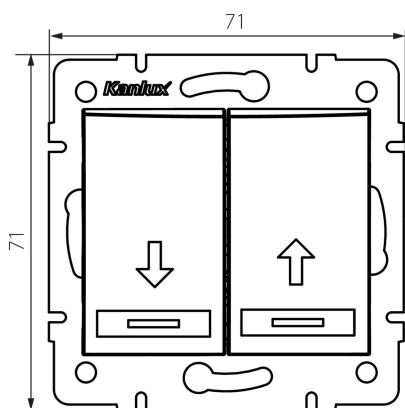

### DONNÉES GÉNÉRALES:

**Couleur:** champagne

**Mode d'installation:** encastré dans le mur

**Rétroéclairage:** ne s'applique pas

**Largeur [mm]:** 71

**Hauteur [mm]:** 71

**Diamètre du boîtier de montage:** 60

### CARACTÉRISTIQUES TECHNIQUES:

**Tension nominale [V]:** 250 AC

**Matériau:** PC

**Matériel des embouts d'extrémité de câble :** CuSn94

**Type de connexion:** Connecteur rapide

**Plastique:** PC

**Nombre de leviers:** 2