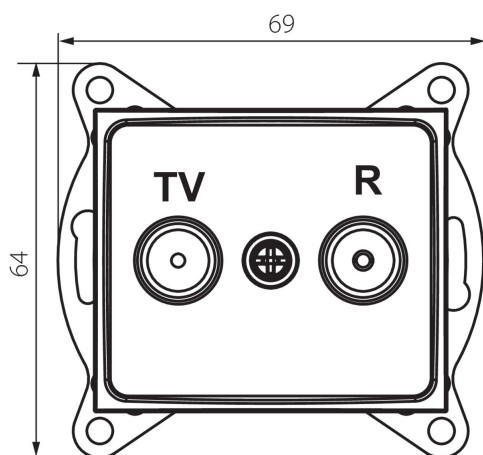

25040 DOMO 01-1320-050 sz

Prise RTV de passage

5905339250407

DONNÉES GÉNÉRALES:

Couleur: champagne
Mode d'installation: encastré dans le mur
Largeur [mm]: 69
Hauteur [mm]: 64
Diamètre du boîtier de montage: 60
Nombre de prises: 2

CARACTÉRISTIQUES TECHNIQUES:

Matériau: PC
Type de prise: rtv saillie
Plastique: PC
Degré IP: 20

DONNÉES LOGISTIQUES:

Unité par emballage: 10
Unité par carton: 10
Conditionnement : 120
Poids unitaire net [g]: 88
Poids [g]: 100.58
Longueu carton emballage [cm]: 10
Largeur emballage unitaire [cm]: 4
Hauteur emballage unitaire [cm]: 14
Poids carton [kg]: 12.0696
Largeur carton [cm]: 25.5
Hauteur carton [cm]: 32
Longueur carton [cm]: 44
Volume carton [m³]: 0.035904