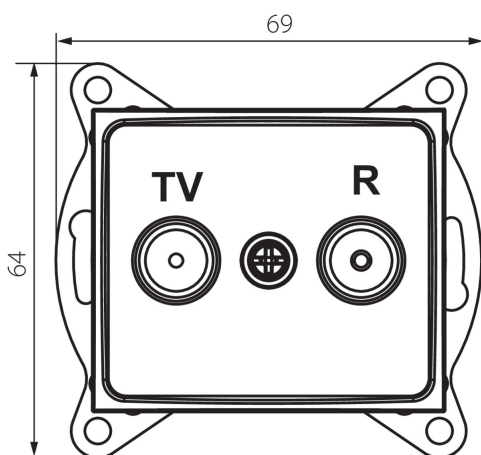

25041 DOMO 01-1330-050 sz

Prise RTV terminale

5905339250414

DONNÉES GÉNÉRALES:

Couleur: champagne
Mode d'installation: encastré dans le mur
Largeur [mm]: 69
Hauteur [mm]: 64
Diamètre du boîtier de montage: 60
Nombre de prises: 2

CARACTÉRISTIQUES TECHNIQUES:

Matériau: PC
Type de prise: embout rtv
Plastique: PC
Degré IP: 20

DONNÉES LOGISTIQUES:

Unité par emballage: 10
Unité par carton: 10
Conditionnement : 120
Poids unitaire net [g]: 58
Poids [g]: 102.58
Longueu carton emballage [cm]: 10
Largeur emballage unitaire [cm]: 4
Hauteur emballage unitaire [cm]: 14
Poids carton [kg]: 12.3096
Largeur carton [cm]: 25.5
Hauteur carton [cm]: 32
Longueur carton [cm]: 44
Volume carton [m³]: 0.035904