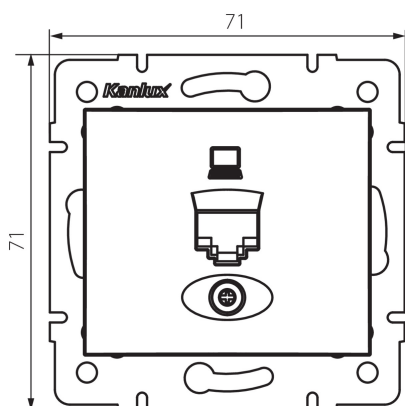

### DONNÉES GÉNÉRALES:

**Couleur:** champagne  
**Mode d'installation:** encastré dans le mur  
**Largeur [mm]:** 71  
**Hauteur [mm]:** 71  
**Diamètre du boîtier de montage:** 60  
**Nombre de prises:** 1

### CARACTÉRISTIQUES TECHNIQUES:

**Matériau:** PC  
**Type de prise:** informatique unique rj45 cat 6  
**Plastique:** PC  
**Degré IP:** 20