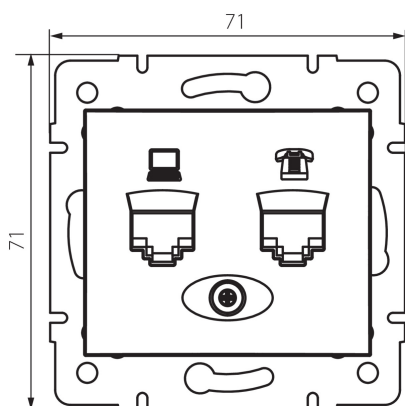

### DONNÉES GÉNÉRALES:

**Couleur:** champagne  
**Mode d'installation:** encastré dans le mur  
**Largeur [mm]:** 71  
**Hauteur [mm]:** 71  
**Diamètre du boîtier de montage:** 60  
**Nombre de prises:** 2

### CARACTÉRISTIQUES TECHNIQUES:

**Matériau:** PC  
**Type de prise:** informatique et téléphonique rj45 cat 6 ; rj11  
**Plastique:** PC  
**Degré IP:** 20

### DONNÉES LOGISTIQUES:

**Unité par emballage:** 10  
**Unité par carton:** 10  
**Conditionnement :** 120  
**Poids unitaire net [g]:** 64  
**Poids [g]:** 76.67  
**Longueu carton emballage [cm]:** 10  
**Largeur emballage unitaire [cm]:** 5  
**Hauteur emballage unitaire [cm]:** 14  
**Poids carton [kg]:** 9.2004  
**Largeur carton [cm]:** 25.5  
**Hauteur carton [cm]:** 32  
**Longueur carton [cm]:** 44  
**Volume carton [m³]:** 0.035904