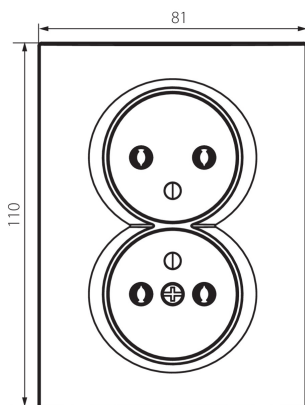

## 25153 LOGI 02-1261-103 kr

Double prise de courant française complète

5905339251534

Une prise d'alimentation secteur double avec terre, complète - elle ne nécessite pas de cadre supplémentaire.

### DONNÉES GÉNÉRALES:

**Couleur:** crème  
**Mode d'installation:** encastré dans le mur  
**Largeur [mm]:** 81  
**Hauteur [mm]:** 110  
**Diamètre du boîtier de montage:** 68  
**Profondeur de montage:** 25  
**Nombre de prises:** 2

### CARACTÉRISTIQUES TECHNIQUES:

**Tension nominale [V]:** 250 AC  
**Courant nominal [A]:** 16  
**Classe électrique:** I  
**Matériel des embouts d'extrémité de câble :** CuZn70  
**Type de mise à la terre:** type e  
**Type de connexion:** Connecteur à vis  
**Plastique:** ABS  
**Degré IP:** 20

### DONNÉES LOGISTIQUES:

**Unité par emballage:** 10  
**Unité par carton:** 10  
**Conditionnement :** 120  
**Poids unitaire net [g]:** 102  
**Poids [g]:** 118.75  
**Longueur carton emballage [cm]:** 10  
**Largeur emballage unitaire [cm]:** 5  
**Hauteur emballage unitaire [cm]:** 18  
**Poids carton [kg]:** 14.25  
**Largeur carton [cm]:** 25  
**Hauteur carton [cm]:** 52.5  
**Longueur carton [cm]:** 52  
**Volume carton [m³]:** 0.06825