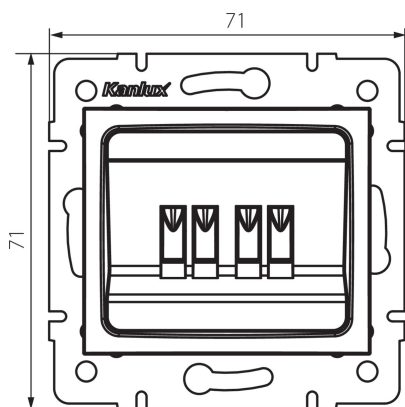

25233 LOGI 02-1820-043 sr

Prise de haut-parleur double

5905339252333

DONNÉES GÉNÉRALES:

Couleur: argent
Mode d'installation: encastré dans le mur
Largeur [mm]: 71
Hauteur [mm]: 71
Diamètre du boîtier de montage: 60
Nombre de prises: 2

CARACTÉRISTIQUES TECHNIQUES:

Plastique: ABS

DONNÉES LOGISTIQUES:

Unité par emballage: 10
Unité par carton: 10
Conditionnement : 120
Poids unitaire net [g]: 64
Poids [g]: 76.67
Longueur carton emballage [cm]: 10
Largeur emballage unitaire [cm]: 4.5
Hauteur emballage unitaire [cm]: 14
Poids carton [kg]: 9.2004
Largeur carton [cm]: 25.5
Hauteur carton [cm]: 32
Longueur carton [cm]: 44
Volume carton [m³]: 0.035904