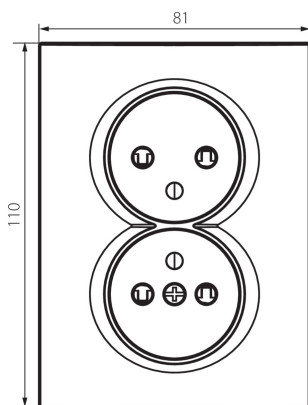

## 25270 LOGI 02-1260-141 gr

Double prise de courant verticale française complète avec protection de contacts

5905339252708

Une prise d'alimentation secteur double avec terre, complète. La prise équipée d'une protection des contacts et ne nécessite pas de cadre supplémentaire.

### DONNÉES GÉNÉRALES:

**Couleur:** graphite  
**Mode d'installation:** encastré dans le mur  
**Protection des contacts:** oui  
**Largeur [mm]:** 81  
**Hauteur [mm]:** 110  
**Diamètre du boîtier de montage:** 68  
**Profondeur de montage:** 25  
**Nombre de prises:** 2

### CARACTÉRISTIQUES TECHNIQUES:

**Tension nominale [V]:** 250 AC  
**Courant nominal [A]:** 16  
**Classe électrique:** I  
**Matériel des embouts d'extrémité de câble :** CuZn70  
**Type de mise à la terre:** type e  
**Type de connexion:** Connecteur à vis  
**Plastique:** ABS  
**Degré IP:** 20

### DONNÉES LOGISTIQUES:

**Unité par emballage:** 10  
**Unité par carton:** 10  
**Conditionnement :** 120  
**Poids unitaire net [g]:** 106  
**Poids [g]:** 122.75  
**Longueu carton emballage [cm]:** 10  
**Largeur emballage unitaire [cm]:** 5  
**Hauteur emballage unitaire [cm]:** 18  
**Poids carton [kg]:** 14.73  
**Largeur carton [cm]:** 25  
**Hauteur carton [cm]:** 52.5