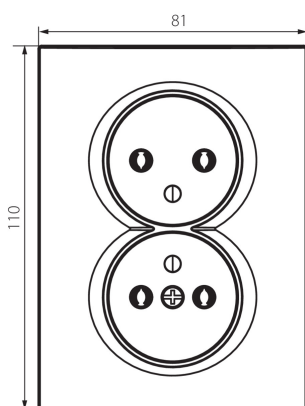

25271 LOGI 02-1261-141 gr

Double prise de courant française complète

5905339252715

Une prise d'alimentation secteur double avec terre, complète - elle ne nécessite pas de cadre supplémentaire.

DONNÉES GÉNÉRALES:

Couleur: graphite
Mode d'installation: encastré dans le mur
Largeur [mm]: 81
Hauteur [mm]: 110
Diamètre du boîtier de montage: 68
Profondeur de montage: 25
Nombre de prises: 2

CARACTÉRISTIQUES TECHNIQUES:

Tension nominale [V]: 250 AC
Courant nominal [A]: 16
Classe électrique: I
Matériel des embouts d'extrémité de câble : CuZn70
Type de mise à la terre: type e
Type de connexion: Connecteur à vis
Plastique: ABS
Degré IP: 20

DONNÉES LOGISTIQUES:

Unité par emballage: 10
Unité par carton: 10
Conditionnement : 120
Poids unitaire net [g]: 102
Poids [g]: 118.75
Longueur carton emballage [cm]: 10
Largeur emballage unitaire [cm]: 5
Hauteur emballage unitaire [cm]: 18
Poids carton [kg]: 14.25
Largeur carton [cm]: 25
Hauteur carton [cm]: 52.5
Longueur carton [cm]: 52
Volume carton [m³]: 0.06825