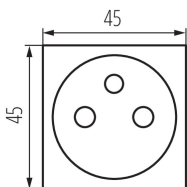

25323 BIURO 04-1250-102 bi

Prise de courant française avec protection de contacts

5905339253231

DONNÉES GÉNÉRALES:

Couleur: blanc
Mode d'installation: slot 45x45
Protection des contacts: oui
Largeur [mm]: 45
Hauteur [mm]: 45
Profondeur de montage: 25
Nombre de prises: 1

CARACTÉRISTIQUES TECHNIQUES:

Tension nominale [V]: 250 AC
Courant nominal [A]: 16
Classe électrique: I
Matériau: ABS
Matériel des embouts d'extrémité de câble : CuZn70
Type de mise à la terre: type e
Type de connexion: Connecteur rapide
Plastique: ABS
Nombre de modules: 2
Degré IP: 20

DONNÉES LOGISTIQUES:

Unité par emballage: 48
Unité par carton: 48
Conditionnement : 480
Poids unitaire net [g]: 27
Poids [g]: 31.04
Longueu carton emballage [cm]: 4.5
Largeur emballage unitaire [cm]: 4
Hauteur emballage unitaire [cm]: 4.5
Poids carton [kg]: 14.8992
Largeur carton [cm]: 28
Hauteur carton [cm]: 35
Longueur carton [cm]: 51
Volume carton [m³]: 0.04998