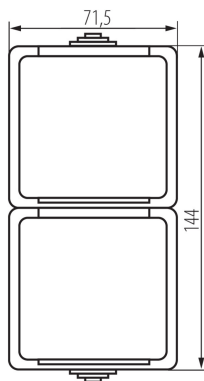

25360 TEKNO 05-2220-143 sz

Double prise de courant verticale française avec protection de contacts

5905339253606

DONNÉES GÉNÉRALES:

Couleur: gris
Mode d'installation: mural
Protection des contacts: oui
Nombre de prises: 2

CARACTÉRISTIQUES TECHNIQUES:

Tension nominale [V]: 250 AC
Courant nominal [A]: 16
Classe électrique: I
Matériel des embouts d'extrémité de câble : CuZn70
Type de mise à la terre: type e
Type de connexion: Connecteur à vis
Plastique: ABS
Degré IP: 54

DONNÉES LOGISTIQUES:

Unité par emballage: 5
Unité par carton: 5
Conditionnement : 40
Poids unitaire net [g]: 170
Poids [g]: 198
Longueur carton emballage [cm]: 9
Largeur emballage unitaire [cm]: 5.5
Hauteur emballage unitaire [cm]: 24
Poids carton [kg]: 7.92
Largeur carton [cm]: 31
Hauteur carton [cm]: 35
Longueur carton [cm]: 35
Volume carton [m³]: 0.037975