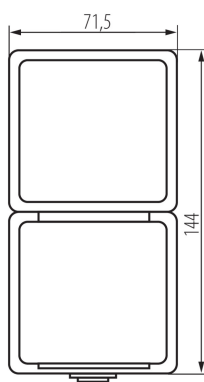

25361 TEKNO 05-3121-143 sz

Interrupteur simple et prise de courant française, verticale avec protection des contacts

5905339253613

DONNÉES GÉNÉRALES:

Couleur: gris
Mode d'installation: mural
Protection des contacts: oui
Rétroéclairage: ne s'applique pas
Nombre de prises: 1

CARACTÉRISTIQUES TECHNIQUES:

Tension nominale [V]: 250 AC
Courant nominal [A]: 16
Classe électrique: I
Matériel des embouts d'extrémité de câble : CuZn70
Type de mise à la terre: type e
Type de connexion: Connecteur a vis
Plastique: ABS
Nombre de leviers: 1
Courant nominal [AX]: 10
Degré IP: 54

DONNÉES LOGISTIQUES:

Unité par emballage: 5
Unité par carton: 5
Conditionnement : 40
Poids unitaire net [g]: 174
Poids [g]: 202
Longueur carton emballage [cm]: 9
Largeur emballage unitaire [cm]: 5.5
Hauteur emballage unitaire [cm]: 24
Poids carton [kg]: 8.08
Largeur carton [cm]: 31
Hauteur carton [cm]: 35
Longueur carton [cm]: 35
Volume carton [m³]: 0.037975