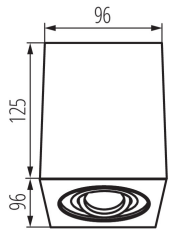

Largeur [mm]: 96

Hauteur [mm]: 125

CARACTÉRISTIQUES TECHNIQUES:

Tension nominale [V]: 220-240 AC

Fréquence nominale [Hz]: 50

Puissance maximale [W]: max 10

Classe électrique: I

Source de lumière: PAR16

Réglage du faisceau du luminaire [°]: 25

Degré IP: 20

DONNÉES LOGISTIQUES:

Unité par emballage: 20

Unité par carton: 1

Conditionnement : 20

Poids unitaire net [g]: 580

Poids [g]: 669

Longueu carton emballage [cm]: 10.5

Largeur emballage unitaire [cm]: 10.5

Hauteur emballage unitaire [cm]: 15

Poids carton [kg]: 13.38

25470 GORD DLP 50-W

Plafonnier pour éclairage d'accentuation

Largeur carton [cm]: 24

Hauteur carton [cm]: 32

Longueur carton [cm]: 55

Volume carton [m³]: 0.04224