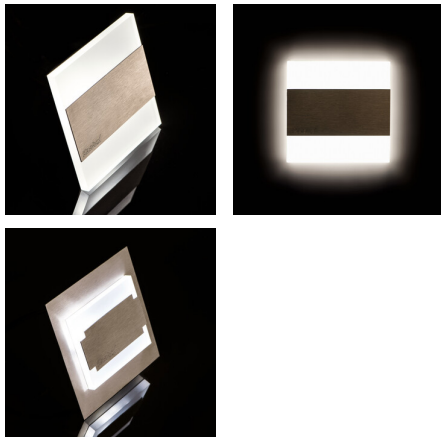

Luminaire LED pour marches escalier

5905339268495

Kanlux TERRA offre un design moderne lié à un effet d'éclairage attrayant. C'est une excellente solution pour éclairer les escaliers et les couloirs, ainsi que pour accentuer l'aménagement des pièces. La structure insolite du luminaire assure une répartition uniforme de la lumière. La version AV est dotée d'un bloc d'alimentation qui entre dans le boîtier, tandis que la version PIR possède un capteur de mouvement. Le capteur détecte le mouvement/déclenche l'allumage de la lumière indépendamment de l'intensité de la lumière dans l'entourage.

DONNÉES GÉNÉRALES:

encastré mural: oui

Couleur: noir

Mode d'installation: encastré dans le mur

Usage: intérieur

Distance minimale par rapport à l'objet éclairé: 0,1m

Compatibilité avec un variateur: non

Longueur [mm]: 75

Classe électrique: III

Type de diode: LED SMD

Flux lumineux [lm]: 13

Teinte lumière: blanc chaud

Température de couleur proximale [K]: 3000

Constance des couleurs dans les ellipses de MacAdam: ≤6

Indice de rendu des couleurs: 80