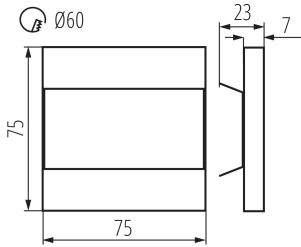

Largeur [mm]: 23

Hauteur [mm]: 75

Diamètre boîte de montage [?mm]: 60

Diamètre orifice de montage [mm]: 60

Source LED: oui

CARACTÉRISTIQUES TECHNIQUES:

Tension nominale [V]: 12 DC

Puissance maximale [W]: 0.8

Longueur du fil [cm]: 0.18

Temps de préchauffage de la lampe [s]: ≤1

Temps d'allumage de la lampe [s]: ≤0,5

26849 TERRA LED B-WW

Luminaire LED pour marches escalier

Degré IP: 20

DONNÉES LOGISTIQUES:

Unité de mesure: unité

Hauteur emballage unitaire [cm]: 16.5

Poids carton [kg]: 10.49

Largeur carton [cm]: 23.5

Hauteur carton [cm]: 34.5

Longueur carton [cm]: 23.5

Volume carton [m³]: 0.019053