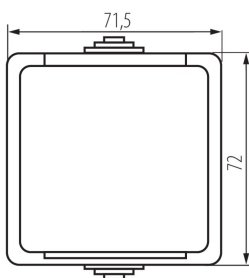

27130 TEKNO 05-1240-143 sz

Prise de courant Schuko avec protection des contacts

5905339271303

DONNÉES GÉNÉRALES:

Couleur: gris
Mode d'installation: mural
Protection des contacts: oui
Nombre de prises: 1

CARACTÉRISTIQUES TECHNIQUES:

Tension nominale [V]: 250 AC
Courant nominal [A]: 16
Classe électrique: I
Matériel des embouts d'extrémité de câble : CuZn70
Type de mise à la terre: type f
Type de connexion: Connecteur a vis
Plastique: ABS
Degré IP: 54

DONNÉES LOGISTIQUES:

Unité par emballage: 10
Unité par carton: 10
Conditionnement : 100
Poids unitaire net [g]: 90
Poids [g]: 106.8
Longueu carton emballage [cm]: 13
Largeur emballage unitaire [cm]: 5.5
Hauteur emballage unitaire [cm]: 18
Poids carton [kg]: 10.68
Largeur carton [cm]: 32
Hauteur carton [cm]: 34
Longueur carton [cm]: 49
Volume carton [m³]: 0.053312