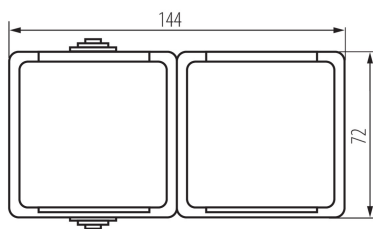

27131 TEKNO 05-1248-143 sz

Prise de courant double « Schuko » avec protection des contacts

5905339271310

DONNÉES GÉNÉRALES:

Couleur: gris
Mode d'installation: mural
Protection des contacts: oui
Nombre de prises: 2

CARACTÉRISTIQUES TECHNIQUES:

Tension nominale [V]: 250 AC
Courant nominal [A]: 16
Classe électrique: I
Matériel des embouts d'extrémité de câble : CuZn70
Type de mise à la terre: type f
Type de connexion: Connecteur à vis
Plastique: ABS
Degré IP: 54

DONNÉES LOGISTIQUES:

Unité par emballage: 5
Unité par carton: 5
Conditionnement : 40
Poids unitaire net [g]: 176
Poids [g]: 211.5
Longueur carton emballage [cm]: 13
Largeur emballage unitaire [cm]: 5.5
Hauteur emballage unitaire [cm]: 27
Poids carton [kg]: 8.46
Largeur carton [cm]: 32
Hauteur carton [cm]: 33
Longueur carton [cm]: 39
Volume carton [m³]: 0.041184