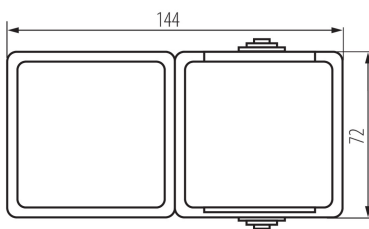

27132 TEKNO 05-3128-143 sz

Interrupteur unipolaire et prise d'alimentation de type « Schuko » avec protection des contacts

5905339271327

DONNÉES GÉNÉRALES:

Couleur: gris
Mode d'installation: mural
Protection des contacts: oui
Rétroéclairage: ne s'applique pas
Nombre de prises: 1

CARACTÉRISTIQUES TECHNIQUES:

Tension nominale [V]: 250 AC
Courant nominal [A]: 16
Classe électrique: I
Matériel des embouts d'extrémité de câble : CuZn70
Type de mise à la terre: type f
Type de connexion: Connecteur a vis
Plastique: ABS
Nombre de leviers: 1
Courant nominal [AX]: 10
Degré IP: 54

DONNÉES LOGISTIQUES:

Unité par emballage: 5
Unité par carton: 5
Conditionnement : 40
Poids unitaire net [g]: 168
Poids [g]: 196
Longueur carton emballage [cm]: 13
Largeur emballage unitaire [cm]: 5.5
Hauteur emballage unitaire [cm]: 27
Poids carton [kg]: 7.84
Largeur carton [cm]: 32.5
Hauteur carton [cm]: 33.5
Longueur carton [cm]: 39
Volume carton [m³]: 0.042461