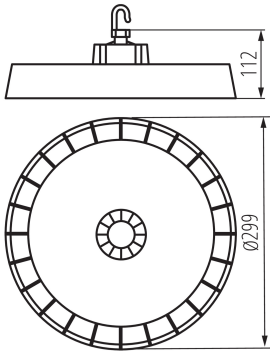

27163 HB PRO STRONG 100W-NW

Luminaire LED high bay

Constance des couleurs dans les ellipses de MacAdam : 6

Indice de rendu des couleurs : 80

Durée de vie [h] : 50000

Nombre de cycles on/off : ≥ 25000

Angle de vision [°] : 90

Plage de températures ambiantes[°C] : -30÷50

Matériau du boîtier : alliage en aluminium

Matériau vitre de protection : matériau plastique

Type de branchement : extrémités libres des conducteurs

Type de câble : H05RN-F

Longueur du fil [cm] : 0.3

Section câble [mm²] : 1

Degré IK : 08

Degré IP : 65

DONNÉES LOGISTIQUES :

Unité de mesure : unité

Unité par emballage : 1

Unité par carton : 1

Conditionnement : 1

Poids unitaire net [g] : 2020

Poids [g] : 2560

Poids unitaire brut [g] : 2556

Longueu carton emballage [cm] : 34

Largeur emballage unitaire [cm] : 34

Hauteur emballage unitaire [cm] : 15

Poids carton [kg] : 2.56

Largeur carton [cm] : 34

Hauteur carton [cm] : 15

Longueur carton [cm] : 34

Volume carton [m³] : 0.01734

INFORMATIONS COMPLÉMENTAIRES :

- Une garantie de 5 ans accordée conformément aux termes de la déclaration de garantie disponible sur le site d'Internet
- L'indice IK10 est atteint lorsqu'une grille de protection est utilisée (sans le filet IK08).

ACCESSOIRES

38137

HBPHS BRACKET

Wspornik montażowy do oprawy HB PRO STRONG, HBPHS BRACKET (38137)