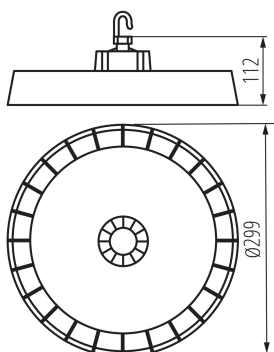

27166 HB PROSTRONG 150WD

Luminaire LED high bay

5905339271662

DONNÉES GÉNÉRALES:

Couleur: gris

Mode d'installation: convient pour être suspendu au plafond

Usage: intérieur - extérieur

Distance minimale par rapport à l'objet éclairé: 1m

Compatibilité avec un variateur: DALI

Hauteur [mm]: 112

Diamètre [mm]: 299

Teneur en mercure: non

Teneur en mercure dans la lampe [mg]: 0

Source LED: oui

Nombre de modules (Source lumineuse LED): 1

CARACTÉRISTIQUES TECHNIQUES:

Longueu carton emballage [cm]: 34

Largeur emballage unitaire [cm]: 34

Hauteur emballage unitaire [cm]: 15

Poids carton [kg]: 2.806

Largeur carton [cm]: 34

Hauteur carton [cm]: 15

Longueur carton [cm]: 34

Volume carton [m³]: 0.01734