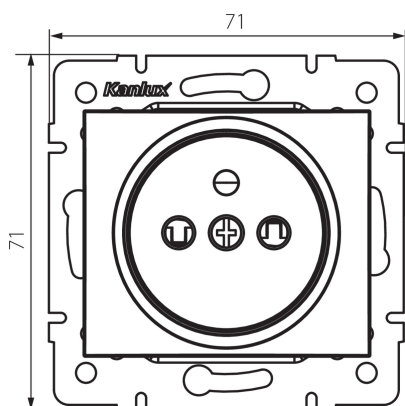

27186 DOMO 01-1250-202 bi

Prise de courant simple avec protection des contacts

5905339271860

DONNÉES GÉNÉRALES:

Couleur: blanc
Mode d'installation: encastré dans le mur
Protection des contacts: oui
Largeur [mm]: 71
Hauteur [mm]: 71
Diamètre du boîtier de montage: 60
Profondeur de montage: 25
Nombre de prises: 1

CARACTÉRISTIQUES TECHNIQUES:

Tension nominale [V]: 250 AC
Courant nominal [A]: 16
Classe électrique: I
Matériau: PC
Matériel des embouts d'extrémité de câble : CuSn94
Type de mise à la terre: type e
Type de connexion: Connecteur rapide
Plastique: PC
Degré IP: 20

DONNÉES LOGISTIQUES:

Unité par emballage: 10
Unité par carton: 10
Conditionnement : 120
Poids unitaire net [g]: 70
Poids [g]: 81.25
Longueu carton emballage [cm]: 10
Largeur emballage unitaire [cm]: 5
Hauteur emballage unitaire [cm]: 14
Poids carton [kg]: 9.75
Largeur carton [cm]: 23
Hauteur carton [cm]: 32
Longueur carton [cm]: 44
Volume carton [m³]: 0.032384