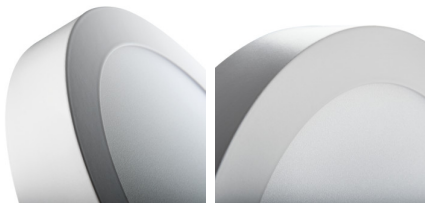

27210 CARSA V2LED 12W-NW-SN

Luminaire de type downlight

5905339272102

Kanlux CARSA V2 LED est un luminaire circulaire caractérisé par une combinaison harmonieuse de la technologie LED avec un look attrayant et moderne. Il se distingue par son efficacité énergétique élevée tout en maintenant d'excellents paramètres d'éclairage. Kanlux CARSA V2 LED est idéal pour éclairer les intérieurs d'habitation ainsi que les bureaux.

DONNÉES GÉNÉRALES:

Couleur: nickel satiné

Mode d'installation: saillie

Usage: intérieur

Distance minimale par rapport à l'objet éclairé: 0,5m

Compatibilité avec un variateur: non

Produit non recouvrable par un matériau calorifuge: oui

Matériau du diffuseur: matériau plastique

Type de diode: LED SMD

Flux lumineux [lm]: 720

Teinte lumière: blanche

Température de couleur proximale [K]: 4000

Constance des couleurs dans les ellipses de MacAdam: ≤6

Indice de rendu des couleurs: 80

Durée de vie [h]: 15000

Nombre de cycles on/off: ≥20000

Angle de vision [°]: 110

Efficacité lumineuse [lm/W]: 60

Plage de températures ambiantes[°C]: 5÷25

Matériau du boîtier: alliage en aluminium