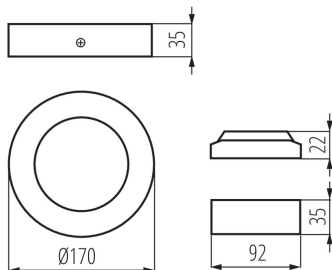

27210 CARSA V2LED 12W-NW-SN

Luminaire de type downlight

5905339272102

Kanlux CARSA V2 LED est un luminaire circulaire caractérisé par une combinaison harmonieuse de la technologie LED avec un look attrayant et moderne. Il se distingue par son efficacité énergétique élevée tout en maintenant d'excellents paramètres d'éclairage. Kanlux CARSA V2 LED est idéal pour éclairer les intérieurs d'habitation ainsi que les bureaux.

DONNÉES GÉNÉRALES:

Couleur: nickel satiné

Mode d'installation: saillie

Usage: intérieur

Distance minimale par rapport à l'objet éclairé: 0,5m

Compatibilité avec un variateur: non

Produit non recouvrable par un matériau calorifuge: oui

Hauteur [mm]: 35

Diamètre [mm]: 170

source LED: oui

CARACTÉRISTIQUES TECHNIQUES:

Tension nominale [V]: 220-240 AC

Fréquence nominale [Hz]: 50

Puissance maximale [W]: 12

Classe électrique: II

Matériau du diffuseur: matériau plastique

Type de diode: LED SMD

Flux lumineux [lm]: 720

Teinte lumière: blanche

Température de couleur proximale [K]: 4000

Constance des couleurs dans les ellipses de MacAdam: ≤6

Indice de rendu des couleurs: 80

Durée de vie [h]: 15000

Nombre de cycles on/off: ≥20000

Angle de vision [°]: 110

Efficacité lumineuse [lm/W]: 60

Plage de températures ambiantes[°C]: 5÷25

Matériau du boîtier: alliage en aluminium

Type de branchement: extrémités libres des conducteurs

Longueur du fil [cm]: 0.05

Section câble [mm²]: 0.75

Temps de préchauffage de la lampe [s]: ≤1

Temps d'allumage de la lampe [s]: ≤0,5

Degré IP: 20