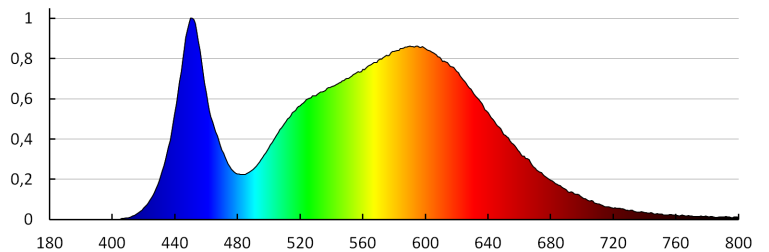

DONNÉES LOGISTIQUES:

Unité par emballage: 30

Unité par carton: 1

Conditionnement : 30

Poids unitaire net [g]: 360

Poids [g]: 450.33

Longueu carton emballage [cm]: 17.5

Largeur emballage unitaire [cm]: 4.5

Hauteur emballage unitaire [cm]: 17.5

Poids carton [kg]: 13.5099

Largeur carton [cm]: 48

Hauteur carton [cm]: 21

Longueur carton [cm]: 55

Volume carton [m³]: 0.05544