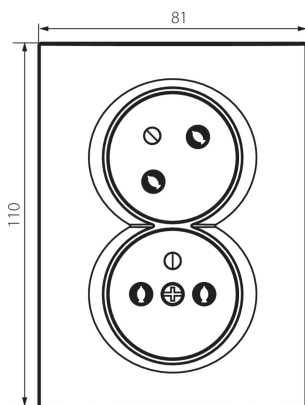

27241 LOGI 02-1255-103 kr

Double prise de courant verticale française complète avec protection de contacts

5905339272416

Une prise d'alimentation secteur double avec terre, complète avec une phase, c'est-à-dire que la phase est toujours sur le côté gauche, en regardant vers l'avant de la prise. La prise est également équipée d'une protection des contacts. La prise prévue pour boîtes de plus de $\Phi 60$ (au moins $\Phi 68$). La prise complète ne nécessite pas de cadre supplémentaire.

DONNÉES GÉNÉRALES:

Couleur: crème
Mode d'installation: encastré dans le mur
Protection des contacts: oui
Largeur [mm]: 81
Hauteur [mm]: 110
Diamètre du boîtier de montage: 68
Profondeur de montage: 25
Nombre de prises: 2

CARACTÉRISTIQUES TECHNIQUES:

Tension nominale [V]: 250 AC
Courant nominal [A]: 16
Classe électrique: I
Matériel des embouts d'extrémité de câble : CuZn70
Type de mise à la terre: type e
Type de connexion: Connecteur à vis
Plastique: ABS
Degré IP: 20

Photométrie : Résultats obtenus en testant un échantillon déterminé.

27241 LOGI 02-1255-103 kr

Double prise de courant verticale française complète avec protection de contacts

Largeur emballage unitaire [cm]: 4
Hauteur emballage unitaire [cm]: 18
Poids carton [kg]: 14.46
Largeur carton [cm]: 26
Hauteur carton [cm]: 53
Longueur carton [cm]: 51
Volume carton [m³]: 0.070278