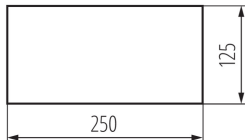

Signe de secours

5905339274854

DONNÉES GÉNÉRALES:

Largeur [mm]: 250

Hauteur [mm]: 125

DONNÉES LOGISTIQUES:

Unité par emballage: 50

Conditionnement : 50

Poids unitaire net [g]: 16

Poids [g]: 18

Longueur carton emballage [cm]: 25

Largeur emballage unitaire [cm]: 12.5

Hauteur emballage unitaire [cm]: 0.1

Poids carton [kg]: 0.9

Largeur carton [cm]: 14

Hauteur carton [cm]: 5

Longueur carton [cm]: 26

Volume carton [m³]: 0.00182