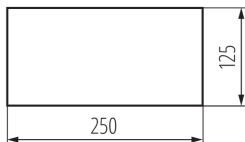

Signe de secours

5905339274984

DONNÉES GÉNÉRALES:

Largeur [mm]: 250

Hauteur [mm]: 125

DONNÉES LOGISTIQUES:

Unité par emballage: 50

Conditionnement : 50

Poids unitaire net [g]: 16

Poids [g]: 18

Longueur carton emballage [cm]: 25

Largeur emballage unitaire [cm]: 12.5

Hauteur emballage unitaire [cm]: 0.1

Poids carton [kg]: 0.9

Largeur carton [cm]: 14

Hauteur carton [cm]: 5

Longueur carton [cm]: 26

Volume carton [m³]: 0.00182