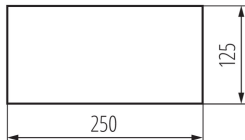

Signe de secours

5905339275004

DONNÉES GÉNÉRALES:

Largeur [mm]: 250

Hauteur [mm]: 125

DONNÉES LOGISTIQUES:

Unité par emballage: 50

Conditionnement : 50

Poids unitaire net [g]: 16

Poids [g]: 18

Longueur carton emballage [cm]: 25

Largeur emballage unitaire [cm]: 12.5

Hauteur emballage unitaire [cm]: 0.1

Poids carton [kg]: 0.9

Largeur carton [cm]: 14

Hauteur carton [cm]: 5

Longueur carton [cm]: 26

Volume carton [m³]: 0.00182