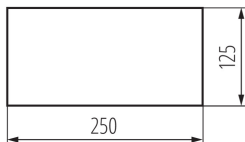

Signe de secours

5905339275097

DONNÉES GÉNÉRALES:

Largeur [mm]: 246

Hauteur [mm]: 123

DONNÉES LOGISTIQUES:

Unité par emballage: 50

Conditionnement : 50

Poids unitaire net [g]: 8

Poids [g]: 10

Longueu carton emballage [cm]: 25

Largeur emballage unitaire [cm]: 12.5

Hauteur emballage unitaire [cm]: 0.1

Poids carton [kg]: 0.5

Largeur carton [cm]: 14

Hauteur carton [cm]: 5

Longueur carton [cm]: 26

Volume carton [m³]: 0.00182