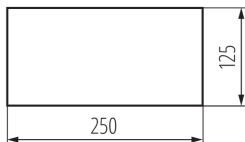

Signe de secours

5905339275103

DONNÉES GÉNÉRALES:

Largeur [mm]: 246

Hauteur [mm]: 123

DONNÉES LOGISTIQUES:

Unité par emballage: 50

Conditionnement : 50

Poids unitaire net [g]: 8

Poids [g]: 10

Longueur carton emballage [cm]: 25

Largeur emballage unitaire [cm]: 12.5

Hauteur emballage unitaire [cm]: 0.1

Poids carton [kg]: 0.5

Largeur carton [cm]: 14

Hauteur carton [cm]: 5

Longueur carton [cm]: 26

Volume carton [m³]: 0.00182