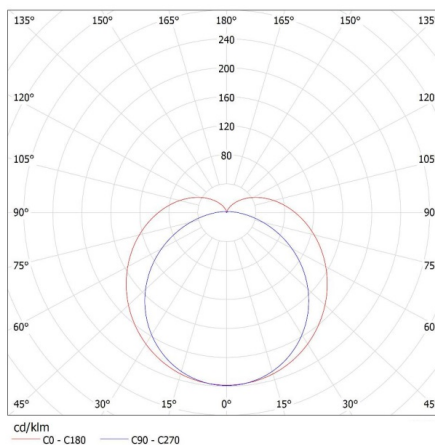

KANLUX S.A. (kat 27591) LINUS LED 7W-NW / LDC (Polar)