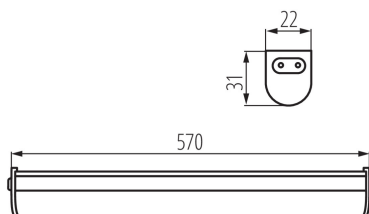

Interrupteur: oui

Longueur [mm]: 570

Largeur [mm]: 31

Hauteur [mm]: 22

Longueur du câble [m]: 1.5

source LED: oui

CARACTÉRISTIQUES TECHNIQUES:

Tension nominale [V]: 220-240 AC

Puissance maximum des connexions en ligne continue [Σ W]: 120

Degré IP: 20

DONNÉES LOGISTIQUES:

Unité par emballage: 30

Unité par carton: 1

Conditionnement : 30

Poids unitaire net [g]: 180

Poids [g]: 263.67