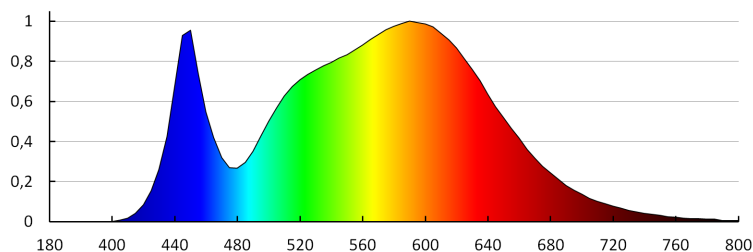

Degré IP: 20

DONNÉES LOGISTIQUES:

Unité par emballage: 30

Unité par carton: 1

Conditionnement : 30

Poids unitaire net [g]: 180

Poids [g]: 263.67

Longueu carton emballage [cm]: 58.5

Largeur emballage unitaire [cm]: 6

Hauteur emballage unitaire [cm]: 3

Poids carton [kg]: 7.9101

Largeur carton [cm]: 32

Hauteur carton [cm]: 22

Longueur carton [cm]: 60

Volume carton [m³]: 0.04224

KANLUX S.A. (kat 27591) LINUS LED 7W-NW / LDC (Polar)