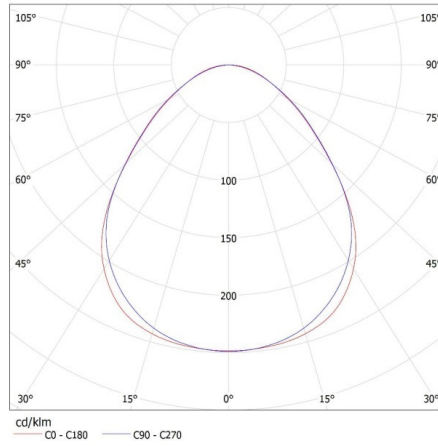

28444 AL 4LED 60-MPR-B

Luminaire profilés linéaire pour tubes LED T8

KANLUX S.A. (kat 28444) AL 4LED 60-MPR-B + GLASSv2 / LDC (Polar)

Luminaire: KANLUX S.A. (kat 28444) AL 4LED 60-MPR-B + GLASSv2
Lamps: 1 x T8 LED GLASSv2 9W-WW