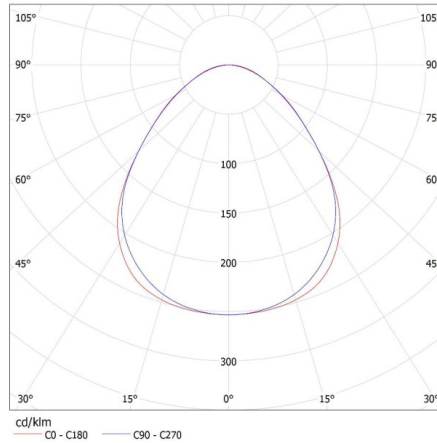

KANLUX S.A. (kat 28444) AL 4LED 60-MPR-B + GLASSv4 / LDC (Polar)