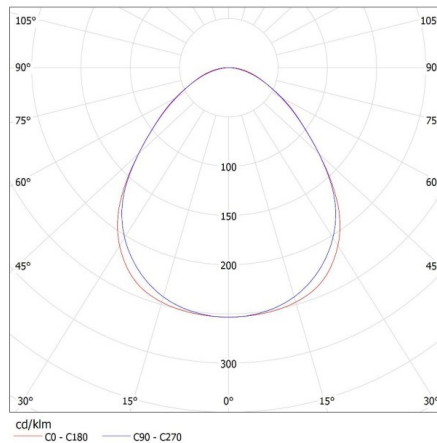

KANLUX S.A. (kat 28444) AL 4LED 60-MPR-B + GLASSv3 / LDC (Polar)