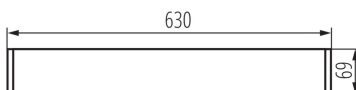

Luminaire profilés linéaire pour tubes LED T8

5905339284440

DONNÉES GÉNÉRALES:

Couleur: noir

Mode d'installation: convient pour être suspendu au plafond

Usage: intérieur

Distance minimale par rapport à l'objet éclairé: 0,5m

Direction faisceau lumineux: bas

Alimentation pour lampes tubes LED T8: unilatéral

Longueur [mm]: 630

Largeur [mm]: 60

Hauteur [mm]: 69

CARACTÉRISTIQUES TECHNIQUES:

Tension nominale [V]: 220-240 AC

Fréquence nominale [Hz]: 50

Puissance maximale [W]: max 18

Classe électrique: I

Matériau du diffuseur: matériau plastique

Source de lumière: T8 LED

Source de lumière incluse: non

Culot: G13

Plage de températures ambiantes[°C]: 5÷25

Type de diffuseur: microprismatique

Matériau du boîtier: alliage en aluminium

Type de branchement: Connecteur rapide

Plage section de câble [mm²]: 1,5÷2,5

Degré IP: 20

DONNÉES LOGISTIQUES:

Unité par emballage: 1

Unité par carton: 1

Conditionnement : 1