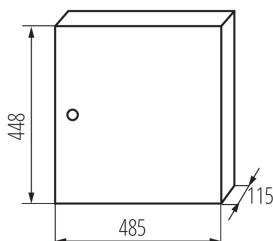

29323 KP-DB-I-MS-218

Tableau de distribution

5905339293237

DONNÉES GÉNÉRALES:

Couleur: blanc
Couleur de porte: blanc
Mode d'installation: mural
Norme: PN-EN 62208
Longueur [mm]: 485
Largeur [mm]: 115
Hauteur [mm]: 448

CARACTÉRISTIQUES TECHNIQUES:

Tension nominale [V]: 230/400 AC
Fréquence nominale [Hz]: 50
Classe électrique: I
Matériau: fer
Nombre de modules: 2x18P
Degré IP: 30
nombre de lignes : 2

DONNÉES LOGISTIQUES:

Unité de mesure: unité
Unité par emballage: 1
Unité par carton: 1
Poids unitaire net [g]: 5770
Poids [g]: 6450
Longueu carton emballage [cm]: 51
Largeur emballage unitaire [cm]: 46.5
Hauteur emballage unitaire [cm]: 13
Poids carton [kg]: 6.45
Largeur carton [cm]: 46.5
Hauteur carton [cm]: 13
Longueur carton [cm]: 51
Volume carton [m³]: 0.03083