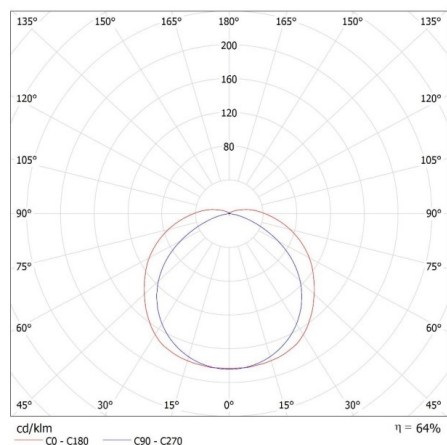

MILEDO (kat 31321) DIGHT 4LED NP 236 PS + GLASSv3 / LDC (Polar)