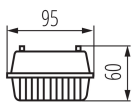

Materiał obudowy: tworzywo sztuczne

Rodzaj przyłącza: kostka śrubowa

Zakres przekrojów stosowanych przewodów [mm²]: 0,5÷2,5

Stopień IP: 65

DANE LOGISTYCZNE:

Jednostka miary: sztuka

Jak pakowane: 12

Ilość sztuk w opakowaniu pośrednim : 1

Ilość sztuk w opakowaniu zbiorczym : 12

Masa jednostkowa netto [g]: 658

Gramatura [g]: 870

Długość opakowania jednostkowego [cm]: 127.5

Szerokość opakowania jednostkowego [cm]: 10

Wysokość opakowania jednostkowego [cm]: 5

Waga kartonu [kg]: 10.44

Szerokość kartonu [cm]: 21

Wysokość kartonu [cm]: 30.5

Długość kartonu [cm]: 129

Objętość kartonu [m³]: 0.082625

31321 DIGHT 4LED NP 236/PS

Oprawa pyłoszczelna pod tuby LED

MILEDO (kat 31321) DIGHT 4LED NP 236 PS + GLASSv4 / LDC (Polar)