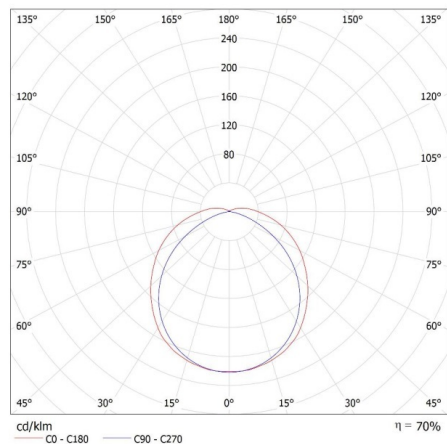

31321 DIGHT 4LED NP 236/PS

Oprawa pyłoszczelna pod tuby LED

MILEDO (kat 31321) DIGHT 4LED NP 236 PS + GLASSv4 / LDC (Polar)