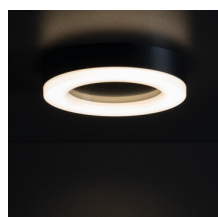

# 31491 TURA LED 24W-NW-O-B

Plafonnier LED

8595665314910

**DONNÉES GÉNÉRALES:**

**Couleur:** noir  
**Mode d'installation:** saillie, mural  
**Usage:** intérieur - extérieur  
**Distance minimale par rapport à l'objet éclairé:** 0,5m  
**Compatibilité avec un variateur:** non  
**Hauteur [mm]:** 50  
**Diamètre [mm]:** 320  
**Teneur en mercure:** non  
**Source LED:** oui

**CARACTÉRISTIQUES TECHNIQUES:**

**Tension nominale [V]:** 220-240 AC  
**Fréquence nominale [Hz]:** 50  
**Puissance maximale [W]:** 24  
**Classe électrique:** II  
**Matériau du diffuseur:** matériau plastique  
**Type de diode:** LED SMD  
**Flux lumineux du luminaire [lm]:** 1800  
**Teinte lumière:** blanche  
**Température de couleur proximale [K]:** 4000  
**Constance des couleurs dans les ellipses de MacAdam:** 6  
**Indice de rendu des couleurs:** 80  
**Durée de vie [h]:** 25000  
**Nombre de cycles on/off:**  $\geq 15000$   
**Efficacité lumineuse [lm/W]:** 75  
**Plage de températures ambiantes [°C]:** -15÷35  
**Matériau du boîtier:** matériau plastique  
**Type de branchement:** Connecteur a vis  
**Degré IP:** 65