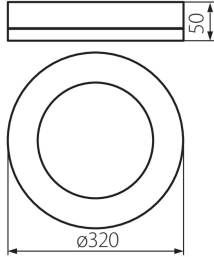

# 31491 TURA LED 24W-NW-O-B

Plafonnier LED

8595665314910

**DONNÉES GÉNÉRALES:**

**Couleur:** noir  
**Mode d'installation:** saillie, mural  
**Usage:** intérieur - extérieur  
**Distance minimale par rapport à l'objet éclairé:** 0,5m  
**Compatibilité avec un variateur:** non  
**Hauteur [mm]:** 50  
**Diamètre [mm]:** 320  
**Teneur en mercure:** non  
**Source LED:** oui

**CARACTÉRISTIQUES TECHNIQUES:**

**Tension nominale [V]:** 220-240 AC  
**Fréquence nominale [Hz]:** 50  
**Puissance maximale [W]:** 24  
**Classe électrique:** II  
**Matériau du diffuseur:** matériau plastique  
**Type de diode:** LED SMD  
**Flux lumineux du luminaire [lm]:** 1800  
**Teinte lumière:** blanche  
**Température de couleur proximale [K]:** 4000  
**Constance des couleurs dans les ellipses de MacAdam:** 6  
**Indice de rendu des couleurs:** 80  
**Durée de vie [h]:** 25000  
**Nombre de cycles on/off:**  $\geq 15000$   
**Efficacité lumineuse [lm/W]:** 75  
**Plage de températures ambiantes [°C]:** -15÷35  
**Matériau du boîtier:** matériau plastique  
**Type de branchement:** Connecteur a vis  
**Degré IP:** 65

**DONNÉES LOGISTIQUES:**

**Unité de mesure:** unité  
**Unité par emballage:** 10  
**Unité par carton:** 1  
**Conditionnement :** 10  
**Poids unitaire net [g]:** 866  
**Poids [g]:** 1088  
**Longueu carton emballage [cm]:** 5.7  
**Largeur emballage unitaire [cm]:** 32.5  
**Hauteur emballage unitaire [cm]:** 32  
**Poids carton [kg]:** 10.88  
**Largeur carton [cm]:** 34

# 31491 TURA LED 24W-NW-O-B

---

Plafonnier LED

**Hauteur carton [cm]:** 34.5

**Longueur carton [cm]:** 58

**Volume carton [m<sup>3</sup>]:** 0.068034