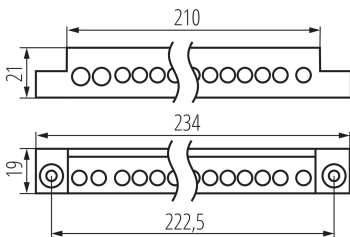

## 32632 KP-TB-63-26-BL(S)

Répartiteur

5905339326324

### DONNÉES GÉNÉRALES:

Longueur [mm]: 19

Largeur [mm]: 234

Hauteur [mm]: 21

### CARACTÉRISTIQUES TECHNIQUES:

Tension nominale [V]: 230 AC

Courant nominal [A]: 63

Fréquence nominale [Hz]: 50

Matériau: matériau plastique

Plage section de câble [mm<sup>2</sup>]: 1÷16

Nombre de connexions: 26

Longueur carton emballage [cm]: 29

Largeur emballage unitaire [cm]: 10

Hauteur emballage unitaire [cm]: 2

Poids carton [kg]: 0.132

Largeur carton [cm]: 10

Hauteur carton [cm]: 2

Longueur carton [cm]: 29

Volume carton [m<sup>3</sup>]: 0.00058