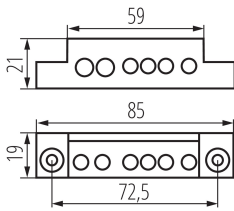

32634 KP-TB-63-6-BL(S)

Répartiteur

5905339326348

DONNÉES GÉNÉRALES:

Longueur [mm]: 19

Largeur [mm]: 85

Hauteur [mm]: 21

CARACTÉRISTIQUES TECHNIQUES:

Tension nominale [V]: 230 AC

Courant nominal [A]: 63

Fréquence nominale [Hz]: 50

Matériau: matériau plastique

Plage section de câble [mm²]: 1÷16

Nombre de connexions: 6

Degré IP: 00

DONNÉES LOGISTIQUES:

Largeur emballage unitaire [cm]: 10

Hauteur emballage unitaire [cm]: 2

Poids carton [kg]: 0.044

Largeur carton [cm]: 10

Hauteur carton [cm]: 2

Longueur carton [cm]: 16

Volume carton [m³]: 0.00032