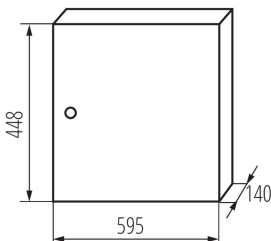

32636 KP-DB-I-MS-224

Tableau de distribution

5905339326362

DONNÉES GÉNÉRALES:

Couleur: blanc
Couleur de porte: blanc
Mode d'installation: mural
Norme: PN-EN 62208
Longueur [mm]: 595
Largeur [mm]: 140
Hauteur [mm]: 448

CARACTÉRISTIQUES TECHNIQUES:

Tension nominale [V]: 230/400 AC
Fréquence nominale [Hz]: 50
Classe électrique: I
Matériau: fer
Nombre de modules: 2x24P
Degré IP: 30
nombre de lignes : 2

DONNÉES LOGISTIQUES:

Unité de mesure: unité
Unité par emballage: 1
Unité par carton: 1
Conditionnement : 1
Poids unitaire net [g]: 7770
Poids [g]: 8570
Longueu carton emballage [cm]: 61.5
Largeur emballage unitaire [cm]: 46
Hauteur emballage unitaire [cm]: 29
Poids carton [kg]: 8.57
Largeur carton [cm]: 46
Hauteur carton [cm]: 29
Longueur carton [cm]: 61.5
Volume carton [m³]: 0.082041