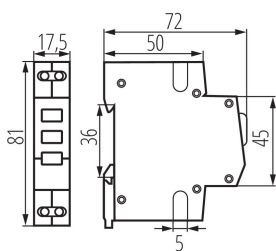

32895 KLI-3Y

Indicateur de tension pour rail TH35

5905339328953

DONNÉES GÉNÉRALES:

Couleur: blanc

Mode d'installation: sur rail TH35

Norme: PN-EN 60947-5-1

Longueur [mm]: 72

Largeur [mm]: 17.5

Hauteur [mm]: 81

Nombre de champs: 1

CARACTÉRISTIQUES TECHNIQUES:

Tension nominale [V]: 230 AC

Courant nominal [A]: 2.5

Fréquence nominale [Hz]: 50

Type de branchement: Connecteur de raccordement

Plage section de câble [mm²]: max 2,5

Nombre de modules: 1

Puissance consommée [W]: 0.6

Degré IP: 20

DONNÉES LOGISTIQUES:

Unité par emballage: 12

Unité par carton: 12

Conditionnement : 120

Poids unitaire net [g]: 44

Poids [g]: 52.42

Longueur carton emballage [cm]: 7.5

Largeur emballage unitaire [cm]: 2

Hauteur emballage unitaire [cm]: 8.5

Poids carton [kg]: 6.2904

Largeur carton [cm]: 24

Hauteur carton [cm]: 19.5