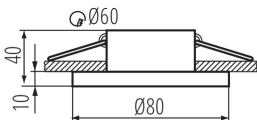

33122 FLINI IP44 DSO-B

Anneau pour spot

5905339331229

IP
44/20

HIGH
quality
finish

Kanlux FLINI sont des luminaires dédiés aux salles de bain et pièces humides. Grâce à leur conception étanche, ils sont résistants à l'humidité (IP44). Les Kanlux FLINI sont disponibles en deux formes - ronde et carré. Vous pouvez choisir entre blanc mat ou noir mat. Ces couleurs universelles permettent de les installer dans quasiment tous les intérieurs.

DONNÉES GÉNÉRALES:

Couleur: noir

Mode d'installation: à encastrer dans le plafond

Usage: intérieur

Distance minimale par rapport à l'objet éclairé: 0,5m

anneau décoratif sans douille céramique: oui

Produit non recouvrable par un matériau calorifuge: oui

Hauteur [mm]: 50

Diamètre [mm]: 80

Orrifice de montage [mm]: Ø60

CARACTÉRISTIQUES TECHNIQUES:

Tension nominale [V]: 12 AC; 12 DC; 220-240 AC

Puissance maximale [W]: max 10

Classe électrique: II/III

Source de lumière: MR16/PAR16

Source de lumière incluse: non

Culot: Gx5,3/GU10

Matériau du boîtier: alliage en aluminium

Réglage du faisceau du luminaire: non

Degré IP: 44/20

DONNÉES LOGISTIQUES:

Unité par emballage: 50

Unité par carton: 1

Conditionnement : 50

Poids unitaire net [g]: 92

Poids [g]: 140

Longueur carton emballage [cm]: 9

Largeur emballage unitaire [cm]: 10

Hauteur emballage unitaire [cm]: 5.5

Poids carton [kg]: 7

Largeur carton [cm]: 23

Hauteur carton [cm]: 27.5

Longueur carton [cm]: 47

Volume carton [m³]: 0.029728