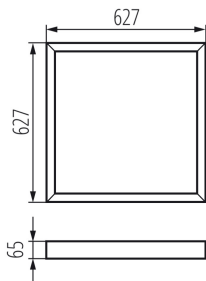

## 33435 ADTR-H 6262 W

Cadre de fixation saillie pour

5905339334350

### DONNÉES GÉNÉRALES:

**Couleur:** blanc  
**Mode d'installation:** saillie  
**Longueur [mm]:** 620  
**Largeur [mm]:** 620  
**Hauteur [mm]:** 65

### DONNÉES LOGISTIQUES:

**Unité par emballage:** 1  
**Unité par carton:** 1  
**Conditionnement :** 1  
**Poids unitaire net [g]:** 1420  
**Poids [g]:** 1810  
**Longueur carton emballage [cm]:** 65.5  
**Largeur emballage unitaire [cm]:** 64  
**Hauteur emballage unitaire [cm]:** 7  
**Poids carton [kg]:** 1.81  
**Largeur carton [cm]:** 64  
**Hauteur carton [cm]:** 7  
**Longueur carton [cm]:** 65.5  
**Volume carton [m<sup>3</sup>]:** 0.029344