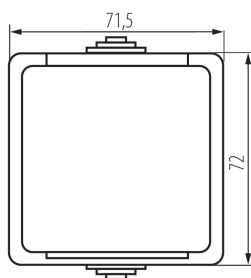

33496 TEKNO 05-1250-102 bi

Prise de courant simple avec protection des contacts

5905339334961

DONNÉES GÉNÉRALES:

Couleur: blanc
Mode d'installation: mural
Protection des contacts: oui
Longueur [mm]: 72
Hauteur [mm]: 72
Nombre de prises: 1

CARACTÉRISTIQUES TECHNIQUES:

Tension nominale [V]: 250 AC
Courant nominal [A]: 16
Classe électrique: I
Matériel des embouts d'extrémité de câble : CuZn70
Type de mise à la terre: type e
Type de connexion: Connecteur a vis
Plastique: ABS
Degré IP: 54

DONNÉES LOGISTIQUES:

Unité par emballage: 10
Unité par carton: 10
Conditionnement : 100
Poids unitaire net [g]: 96
Poids [g]: 115.2
Longueu carton emballage [cm]: 8.5
Largeur emballage unitaire [cm]: 7
Hauteur emballage unitaire [cm]: 5.5
Poids carton [kg]: 11.52
Largeur carton [cm]: 31.5
Hauteur carton [cm]: 33.5
Longueur carton [cm]: 49
Volume carton [m³]: 0.051707